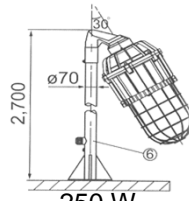

BAD 61 WAROM

250 W

\$ 1.100.000

DE PARED

250W

\$ 1.200.000

DE POSTE

250 W