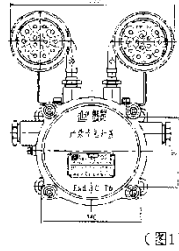

ELECTRICOS AMPEREX

amperex@electricosamperex.com

OCT 11/2017

LAMPARAS A PRUEBA DE EXPLOSION CL 1 DIV 1

EVN NAMBUK

Metal Halide
Fibra de
Vidrio

175W \$600.000
250W \$650.000

LAMPARA DE EMERGENCIA