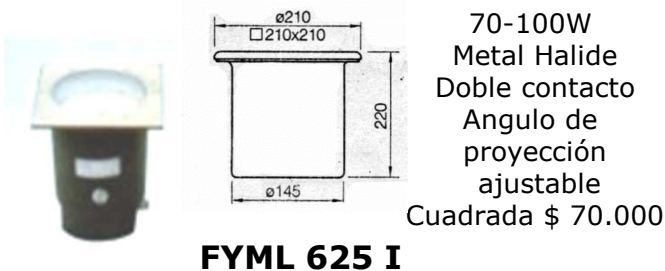

FYML 625 I

70-100W
Metal Halide
Doble contacto
Angulo de
proyección
ajustable
Cuadrada $ 70.000

"PRECIOS SUJETOS A CAMBIOS SIN PREVIO AVISO"

CONSULTE NUESTRA LISTA DE PRECIOS :
<http://lista.electricosamperex.com>

CRA. 12 # 18-23 PBX 341 9850 FAX 337 5930 Bogota