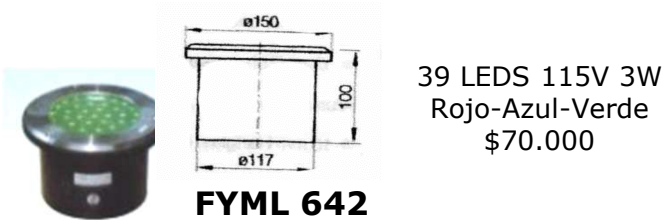

ELECTRICOS AMPEREX

amperex @electricosamperex.com

OCT 11 /2017

LAMPARAS PARA PISO (solo chasis)

PRECIOS MAS IVA

PROMOCION

FYML 654

30 LEDS
115V 3W
Rojo-Azul-Verde
\$50.000

FYML 626 I

70-150W
Doble Contacto
Angulo de
proyección
Ajustable
Circular \$ 75.000
Cuadrada \$ 80.000

FYML 642

39 LEDS 115V 3W
Rojo-Azul-Verde
\$70.000

FYML 628 I

70-175W E27
Metal Halide
Cuadrada \$90.000