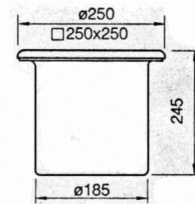

FYML 626 I

70-150W
Doble Contacto
Angulo de
proyección
Ajustable
Circular \$ 75.000
Cuadrada \$ 80.000

FYML 642

39 LEDS 115V 3W
Rojo-Azul-Verde
\$70.000

FYML 628 I

70-175W E27
Metal Halide
Cuadrada \$90.000