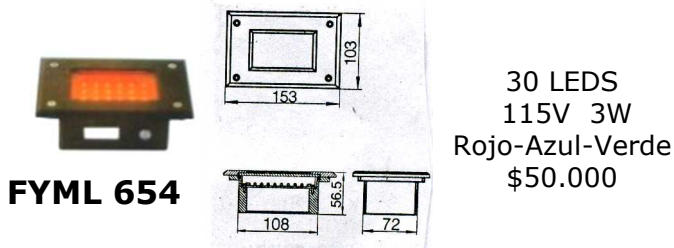

ELECTRICOS AMPEREX

amperex @electricosamperex.com

OCT 11 /2017

LAMPARAS PARA PISO (solo chasis)

PRECIOS MAS IVA

PROMOCION

FYML 654

30 LEDS
115V 3W
Rojo-Azul-Verde
\$50.000

FYML 626 I

70-150W
Doble Contacto
Angulo de
proyección
Ajustable
Circular \$ 75.000
Cuadrada \$ 80.000

FYML 642

39 LEDS 115V 3W
Rojo-Azul-Verde
\$70.000

FYML 628 I

70-175W E27
Metal Halide
Cuadrada \$90.000