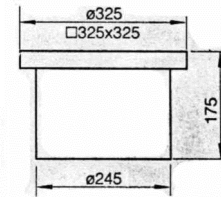

FYML 626 I

70-150W
Doble Contacto
Angulo de
proyección
Ajustable
Circular \$ 75.000
Cuadrada \$ 80.000

FYML 642

39 LEDS 115V 3W
Rojo-Azul-Verde
\$70.000

FYML 628 I

70-175W E27
Metal Halide
Cuadrada \$90.000