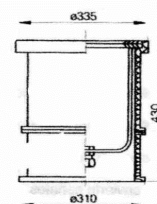

FYML 630 II

250-400W E40
Metal Halide
Circular $ 130.000
Cuadrada $ 135.000