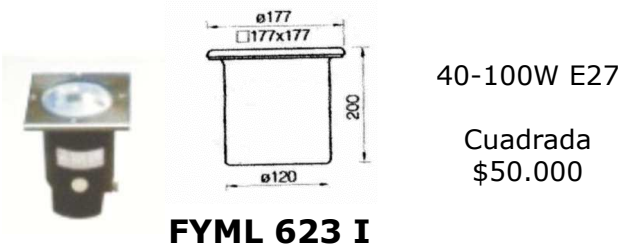

FYML 626 I

70-150W
Doble Contacto
Angulo de
proyección
Ajustable
Circular \$ 75.000
Cuadrada \$ 80.000

FYML 642

39 LEDS 115V 3W
Rojo-Azul-Verde
\$70.000

FYML 628 I

70-175W E27
Metal Halide
Cuadrada \$90.000

FYML 623 I

40-100W E27
Cuadrada
\$50.000

FYML 630 II

250-400W E40
Metal Halide
Circular \$ 130.000
Cuadrada \$ 135.000

FYML 625 I

70-100W
Metal Halide
Doble contacto
Angulo de
proyección
ajustable
Cuadrada \$ 70.000